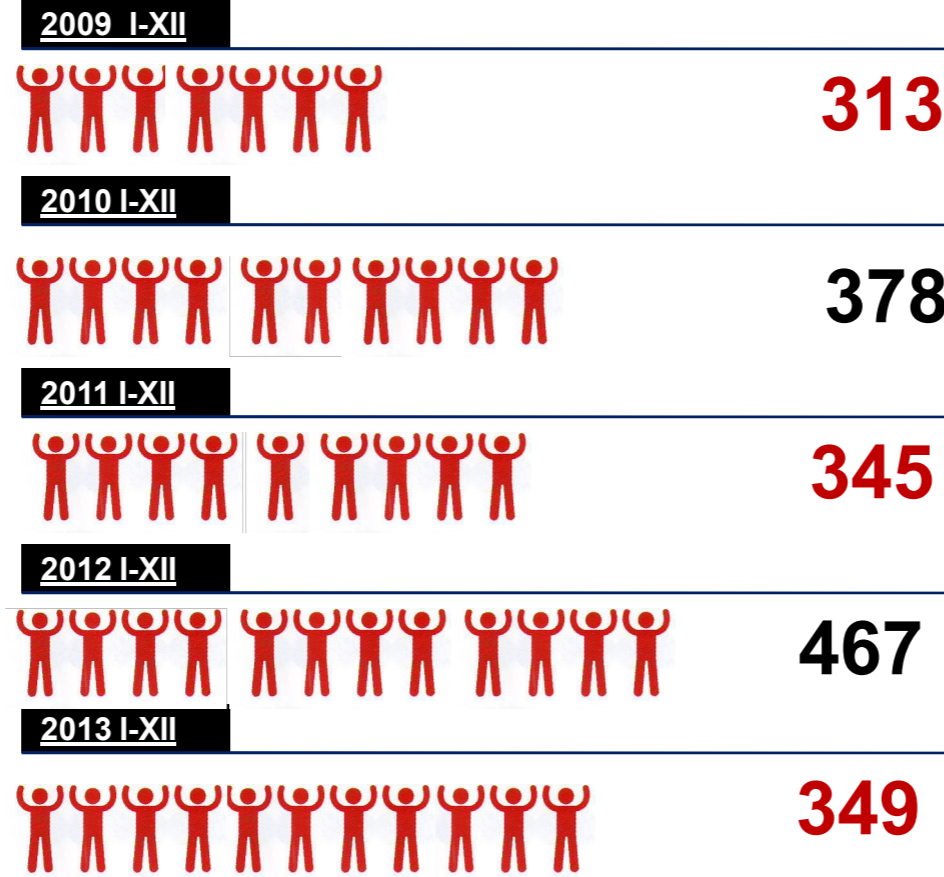

ᠮᠤᠩᠭᠡᠯᠡᠢ ᠶ᠋ᠢᠨ ᠵᠢᠰᠢᠰᠢᠬᠡ ᠲᠡᠭᠦᠨ ᠶ᠋ᠢᠨ ᠬᠡᠲᠡᠰ

ГЭМТ ХЭРЭГ

БАЯН-ӨЛГИЙ АЙМГИЙН СТАТИСТИКИЙН ХЭЛТЭС

ГЭМТ ХЭРЭГ

ГЭМТ ХЭРЭГ, сүүлийн 5 жилд

ЭРҮҮЛЖҮҮЛЭГДСЭН