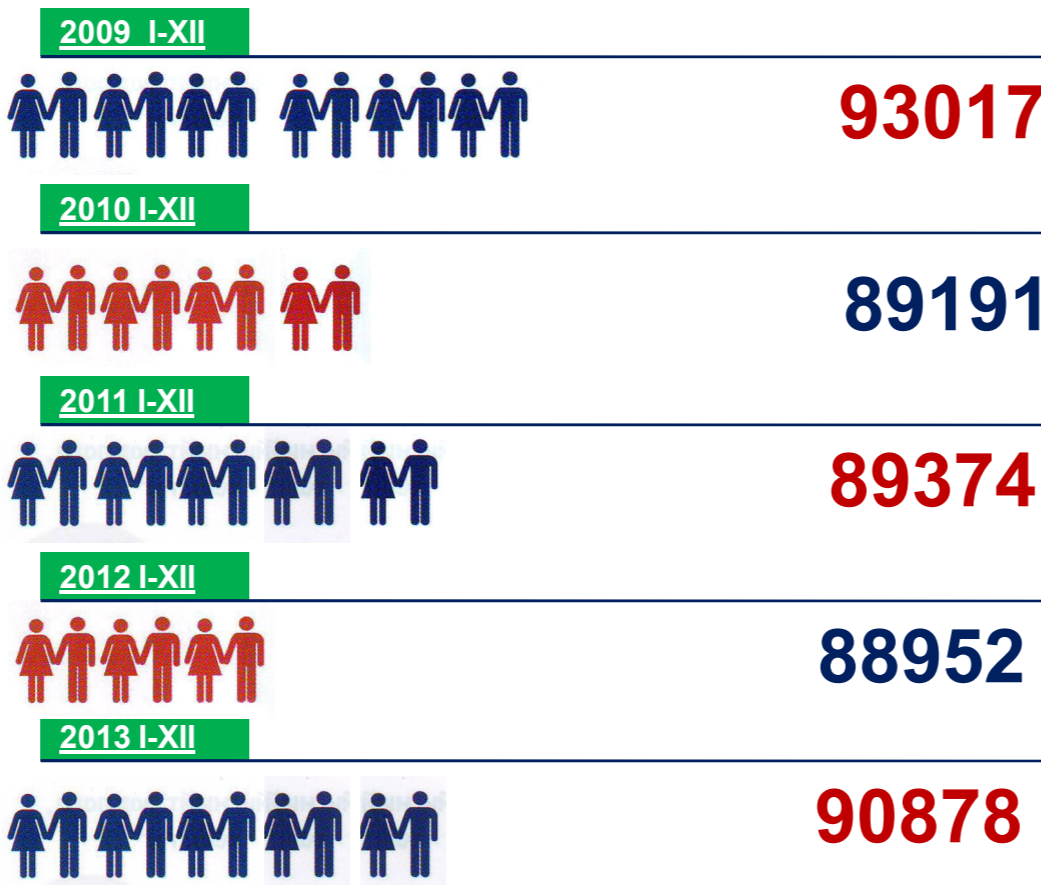

Баян-Өлгий аймгийн  
статистикийн хэлтэс

БАЯН-ӨЛГИЙ АЙМГИЙН СТАТИСТИКИЙН ХЭЛТЭС

**БАЯН-ӨЛГИЙ АЙМГИЙН  
НИЙГЭМ, ЭДИЙН ЗАСГИЙН  
БАЙДЛЫН СТАТИСТИК МЭДЭЭЛЭЛ  
2009-2013 ОН**

**ХҮН АМ, ӨРХИЙН  
ИНФОГРАФИК МЭДЭЭЛЭЛ**

### ХҮН АМЫН ТОО, сүүлийн 5 жилд

### ХҮН АМЫН АМЬЖИРГАА

ӨРХИЙН ТОО, сүүлийн 5 жилд

Хамгийн бага

Хамгийн их

2009 I-XII

21253

2010 I-XII

20696

2012 I-XII

2546

2013 I-XII

2762

ТӨРСӨН ХҮҮХЭДИЙН ТОО, сүүлийн 5 жилд

Хамгийн бага

2010 I-XII

2213