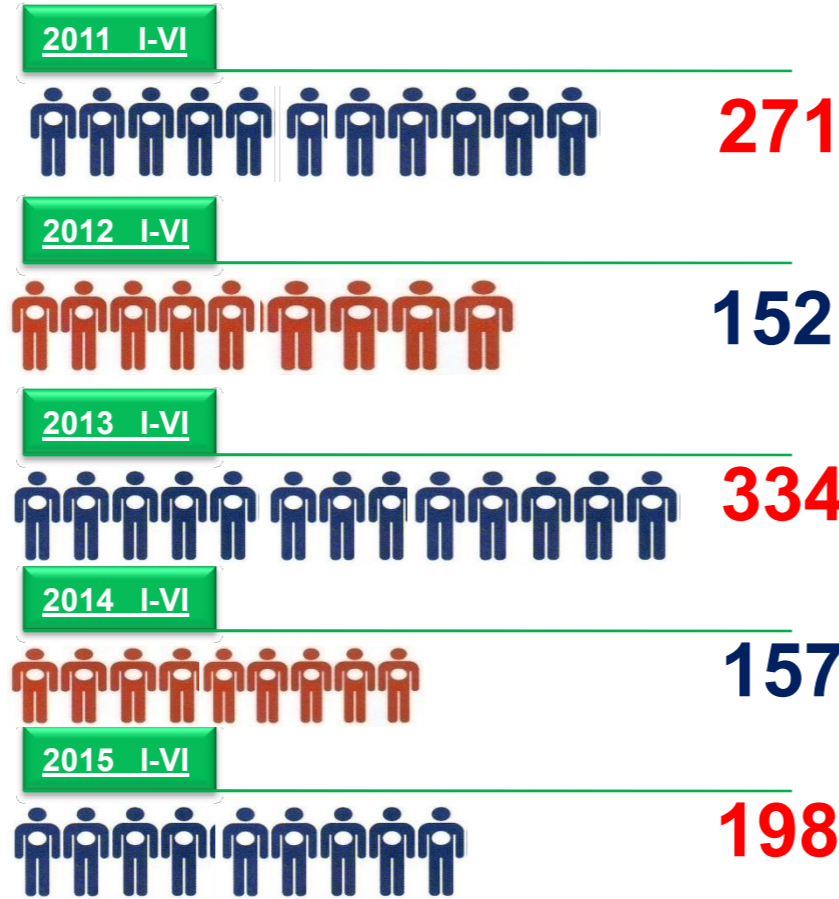

ᠪᠠᠶ᠋ᠠᠨ-ᠥᠯᠭᠢ ᠠᠶᠢᠮᠭᠢ ᠰᠤᠲᠢᠰᠲᠢᠬᠢ ᠬᠡᠯᠲᠡᠰ

БАЯН-ӨЛГИЙ АЙМГИЙН СТАТИСТИКИЙН ХЭЛТЭС

БАЯН-ӨЛГИЙ АЙМГИЙН НИЙГЭМ, ЭДИЙН ЗАСГИЙН БАЙДЛЫН СТАТИСТИК МЭДЭЭЛЭЛ 2015 ОНЫ 2-Р УЛИРАЛД

ИНФОГРАФИК МЭДЭЭЛЭЛ

www.bayan-ulgii.nso.mn

Бяан-өлгий аймгийн статистикийн хэлтэс

ТӨРСӨН ХҮҮХЭДИЙН ТОО

ТӨРСӨН ХҮҮХЭДИЙН ТОО,
сүүлийн 5 жилийн 2-р улиралд

**Төрсөн хүүхэдийн тоо
мэдээлэл 2015 оны 2-р улирал**

2015 оны эхний хагас жилийн байдлаар 1429 эх амаржиж, амьд төрөлт 1436 болж өмнөх оны мөн үеийнхээс 48 хүүхдээр илүү байна. Нялхсын эндэгдэл 40 болж, өнгөрсөн оны мөн үеийнтэй харьцуулахад 2 хүүхдээр буюу 4.8 хувиар буурсан байна. 1000 амьд төрөлтөд ногдох нялхсын эндэгдэл 28 болж, өнгөрсөн оны мөн үеийнхээс 2 хүүхдээр буурсан байна.

Борь - ямар ч өвчинг ялж чадна

**ХАЛДВАРТ ӨВЧНӨӨР
ӨВЧЛӨГЧДИЙН ТОО**
2015 I-VI

**ХАЛДВАРТ ӨВЧИН,
сүүлийн 5 жилийн 2-р улиралд**

10000 хүн ам тутамд ногдох халдварт өвчнөөр өвчлөгчдийн тоо 2014 –I-VI 2015 I-VI харьцуулбал