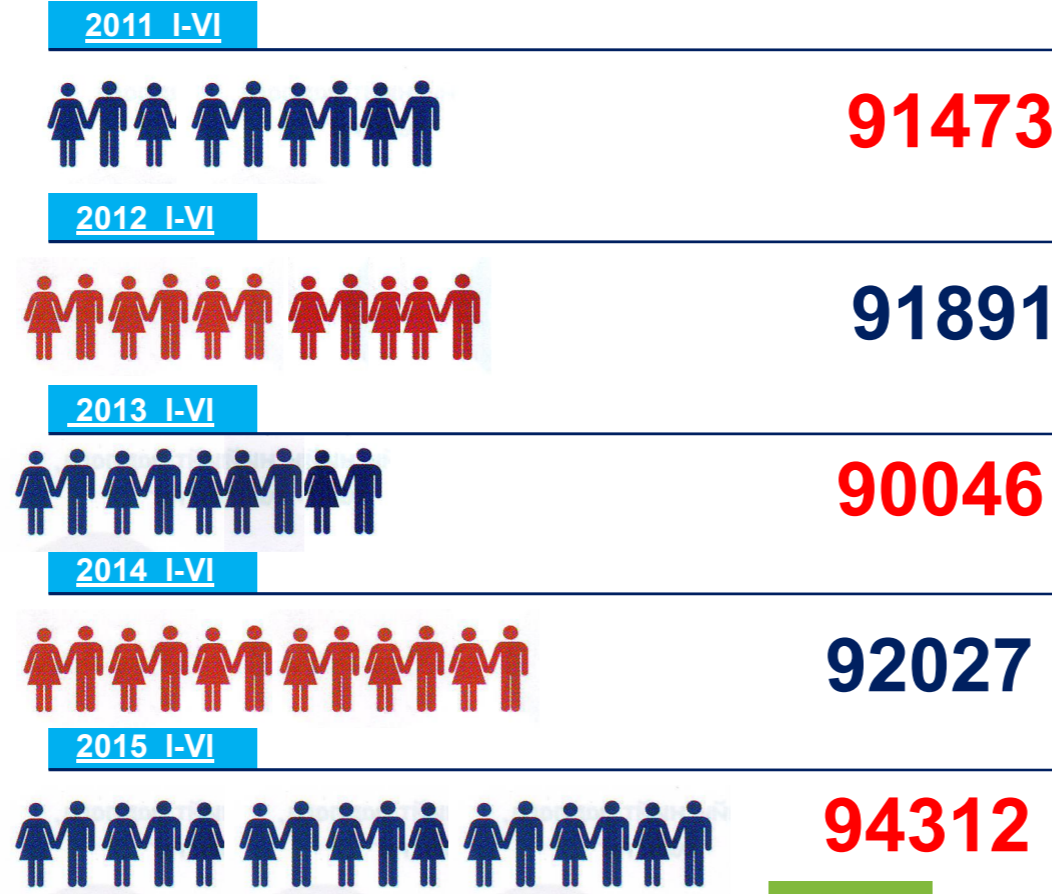

ᠪᠠᠶ᠋ᠠᠨ-ᠥᠯᠭᠢ ᠠᠶᠢᠮᠭᠢ ᠰᠤᠲᠢᠰᠲᠢᠬᠢ ᠬᠡᠯᠲᠡᠰ

БАЯН-ӨЛГИЙ АЙМГИЙН СТАТИСТИКИЙН ХЭЛТЭС

БАЯН-ӨЛГИЙ АЙМГИЙН НИЙГЭМ, ЭДИЙН ЗАСГИЙН БАЙДЛЫН СТАТИСТИК МЭДЭЭЛЭЛ 2015 ОНЫ 2-Р УЛИРАЛД

ИНФОГРАФИК МЭДЭЭЛЭЛ

www.bayan-ulgii.nso.mn

ᠮᠤᠩᠭᠡᠯᠡᠢ ᠤᠯᠤᠰ ᠤᠨ ᠤᠯᠤᠰ

ХҮН АМЫН ТОО 2015 I-VI

ХҮН АМЫН ТОО, сүүлийн 5 жилийн 2-р улирлын байдлаар

ХҮН АМЫН НАС ХҮЙСИЙН СУВАРГА 2015 ОНЫ 2-Р УЛИРАЛ

ᠪᠠᠶ᠋ᠠᠨ-ᠥᠯᠭᠢ ᠠᠶᠢᠮᠦᠭᠢᠨ ᠰᠤᠲᠢᠰᠲᠢᠬᠢᠶᠢᠨ ᠬᠡᠯᠲᠡᠰ

ӨРХИЙН ТОО **2015 I-VI**

ӨРХ ХҮН АМЫН ХАРЬЦАА

ӨРХИЙН ТОО, сүүлийн 5 жилийн 2-р улирлын байдлаар

Хамгийн бага

Хамгийн их

2011 I-VI

20940

2014 I-VI

20920