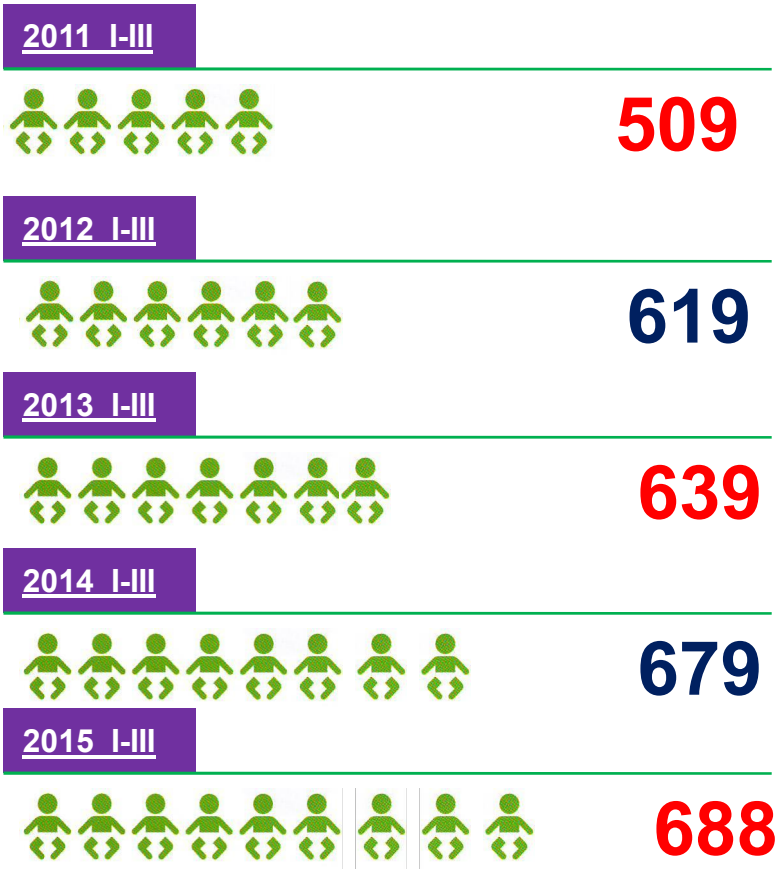

Баян-Өлгий аймгийн статистикийн хэлтэс

БАЯН-ӨЛГИЙ АЙМГИЙН НИЙГЭМ, ЭДИЙН ЗАСГИЙН БАЙДЛЫН СТАТИСТИК МЭДЭЭЛЭЛ

ИНФОГРАФИК МЭДЭЭЛЭЛ
2015 ОНЫ 1-Р УЛИРАЛ

Бяан-өлгий аймгийн статистикийн хэлтэс

ТӨРСӨН ХҮҮХЭДИЙН ТОО

ТӨРСӨН ХҮҮХЭДИЙН ТОО,
сүүлийн 5 жилийн эхний улиралд

**Төрсөн хүүхэдийн тоо
мэдээлэл 2015 оны 1-р улирал**

2015 оны 3-р сарын байдлаар 683 эх амаржиж, амьд төрөлт 688 болж өмнөх оны мөн үеийнхээс 9 хүүхдээр өсчээ. Нялхсын эндэгдэл 23 болж, өнгөрсөн оны мөн үетэй харьцуулахад нэг хүүхдээр буюу 4.5 хувиар өссөн байна. 1000 амьд төрөлтөд ногдох нялхсын эндэгдэл 33 болж, өнгөрсөн оны мөн үеийнхээс 7 хүүхдээр нэмэгдсэн байна.

Бяан-өлгий аймгийн статистикийн хэлтэс

**ХАЛДВАРТ ӨВЧНӨӨР
ӨВЧЛӨГЧДИЙН ТОО**
2015 I-III

**ХАЛДВАРТ ӨВЧИН,
сүүлийн 5 жилийн 1-р улиралд**

10000 хүн ам тутамд ногдох халдварт өвчнөөр өвчлөгчдийн тоо 2014 –I-III 2015 I-III харьцуулбал