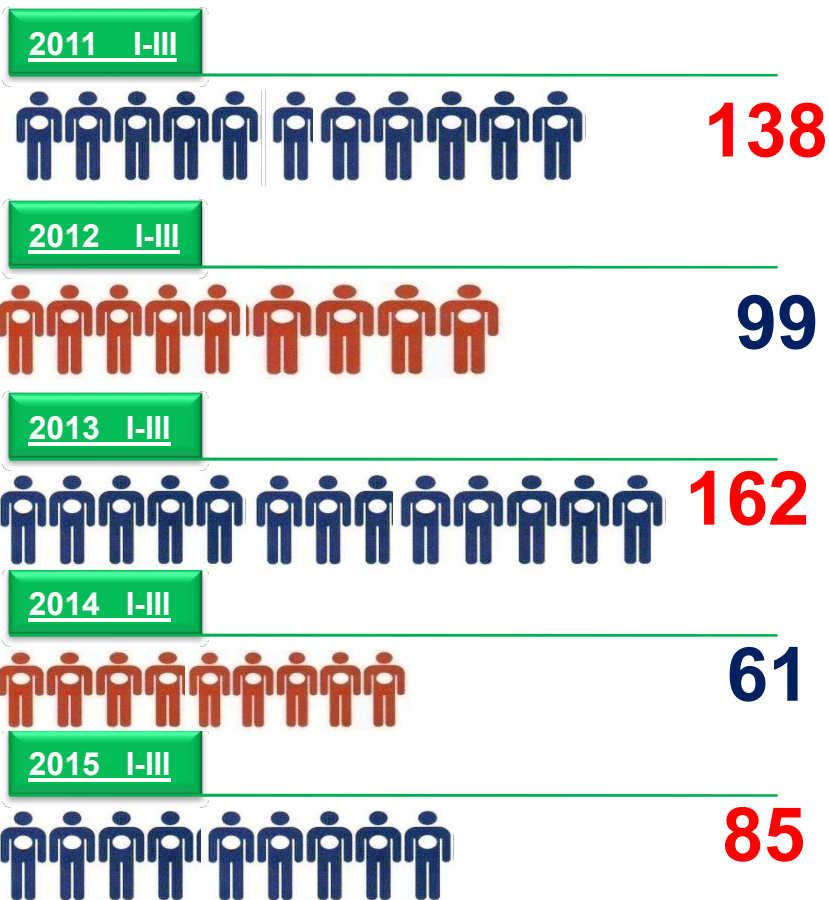

Баян-Өлгий аймгийн статистикийн хэлтэс

БАЯН-ӨЛГИЙ АЙМГИЙН НИЙГЭМ, ЭДИЙН ЗАСГИЙН БАЙДЛЫН СТАТИСТИК МЭДЭЭЛЭЛ

ИНФОГРАФИК МЭДЭЭЛЭЛ
2015 ОНЫ 1-Р УЛИРАЛ

Бяан-өлгий аймгийн статистикийн хэлтэс

ТӨРСӨН ХҮҮХЭДИЙН ТОО

ТӨРСӨН ХҮҮХЭДИЙН ТОО,
сүүлийн 5 жилийн эхний улиралд

**Төрсөн хүүхэдийн тоо
мэдээлэл 2015 оны 1-р улирал**

2015 оны 3-р сарын байдлаар 683 эх амаржиж, амьд төрөлт 688 болж өмнөх оны мөн үеийнхээс 9 хүүхдээр өсчээ. Нялхсын эндэгдэл 23 болж, өнгөрсөн оны мөн үетэй харьцуулахад нэг хүүхдээр буюу 4.5 хувиар өссөн байна. 1000 амьд төрөлтөд ногдох нялхсын эндэгдэл 33 болж, өнгөрсөн оны мөн үеийнхээс 7 хүүхдээр нэмэгдсэн байна.

Бяан-өлгий аймгийн статистикийн хэлтэс

**ХАЛДВАРТ ӨВЧНӨӨР
ӨВЧЛӨГЧДИЙН ТОО**
2015 I-III

**ХАЛДВАРТ ӨВЧИН,
сүүлийн 5 жилийн 1-р улиралд**

10000 хүн ам тутамд ногдох халдварт өвчнөөр өвчлөгчдийн тоо 2014 –I-III 2015 I-III харьцуулбал