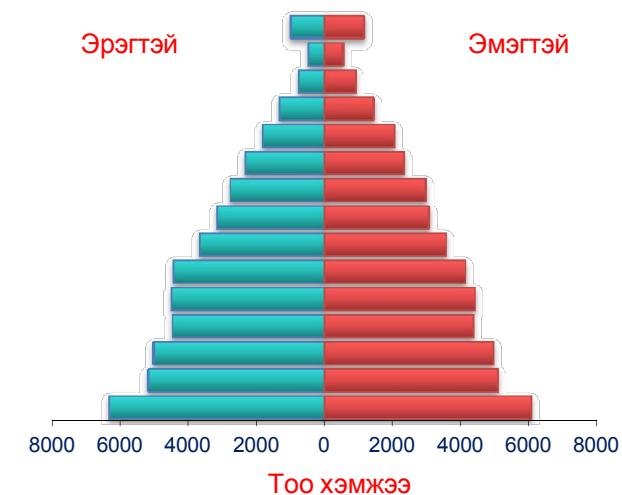

92677

2015 I-IX

94908

ХҮН АМЫН ТОО, сүүлийн 5 жилийн 3-р улирлын байдлаар

Хамгийн бага

Хамгийн их

ХҮН АМЫН НАС ХҮЙСИЙН СУВАРГА 2015 ОНЫ 3-Р УЛИРАЛ

ӨРХИЙН ТОО **2015 I-IX**

ӨРХ ХҮН АМЫН ХАРЬЦАА

ӨРХИЙН ТОО, сүүлийн 5 жилийн 3-р улирлын байдлаар

Хамгийн бага

Хамгийн их

2011 I-IX

20995

2012 I-XI

20773