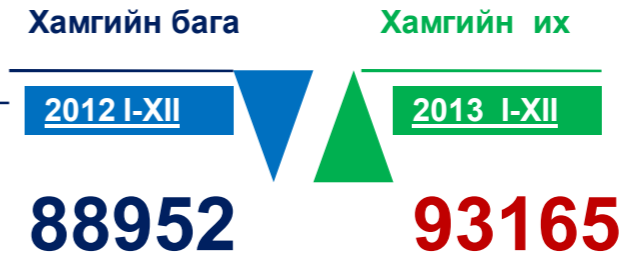

Баян-Өлгий аймгийн статистик хэлтэс

БАЯН-ӨЛГИЙ АЙМГИЙН СТАТИСТИКИЙН ХЭЛТЭС

БАЯН-ӨЛГИЙ АЙМГИЙН НИЙГЭМ, ЭДИЙН ЗАСГИЙН БАЙДЛЫН СТАТИСТИК МЭДЭЭЛЭЛ 2010-2014 ОН

ИНФОГРАФИК МЭДЭЭЛЭЛ
НИЙГМИЙН ҮЗҮҮЛЭЛТ

www.bayan-ulgii.nso.mn

ᠮᠤᠩᠭᠡᠯᠡᠢ ᠨᠠᠭᠤᠯᠢ ᠰᠤᠲᠢᠰᠲᠢᠬᠢ ᠬᠡᠯᠲᠡᠰ

ХҮН АМЫН ТОО

ХҮН АМЫН ТОО, сүүлийн 5 жилд

ХҮН АМЫН ДУНДАЖ НАСЛАЛТ 2014 ОН

Эрэгтэй
64.91

Эмэгтэй
74.32

ᠪᠠᠶ᠋ᠠᠨ-ᠥᠯᠭᠢ ᠠᠶᠢᠮᠦᠭᠢᠨ ᠰᠤᠲᠢᠰᠲᠢᠬᠢᠶᠢᠨ ᠬᠡᠯᠲᠡᠰ

ӨРХИЙН ТОО

ХҮН АМЫН АМЬЖИРГАА

ӨРХИЙН ТОО, сүүлийн 5 жилд

Хамгийн бага

Хамгийн их

НЭГ ӨРХИЙН САРЫН ДУНДАЖ ОРЛОГО 2014 ОНД

НЭГ ӨРХИЙН САРЫН ДУНДАЖ ЗАРЛАГА 2014 ОНД

864.9 МЯН.ТӨГ