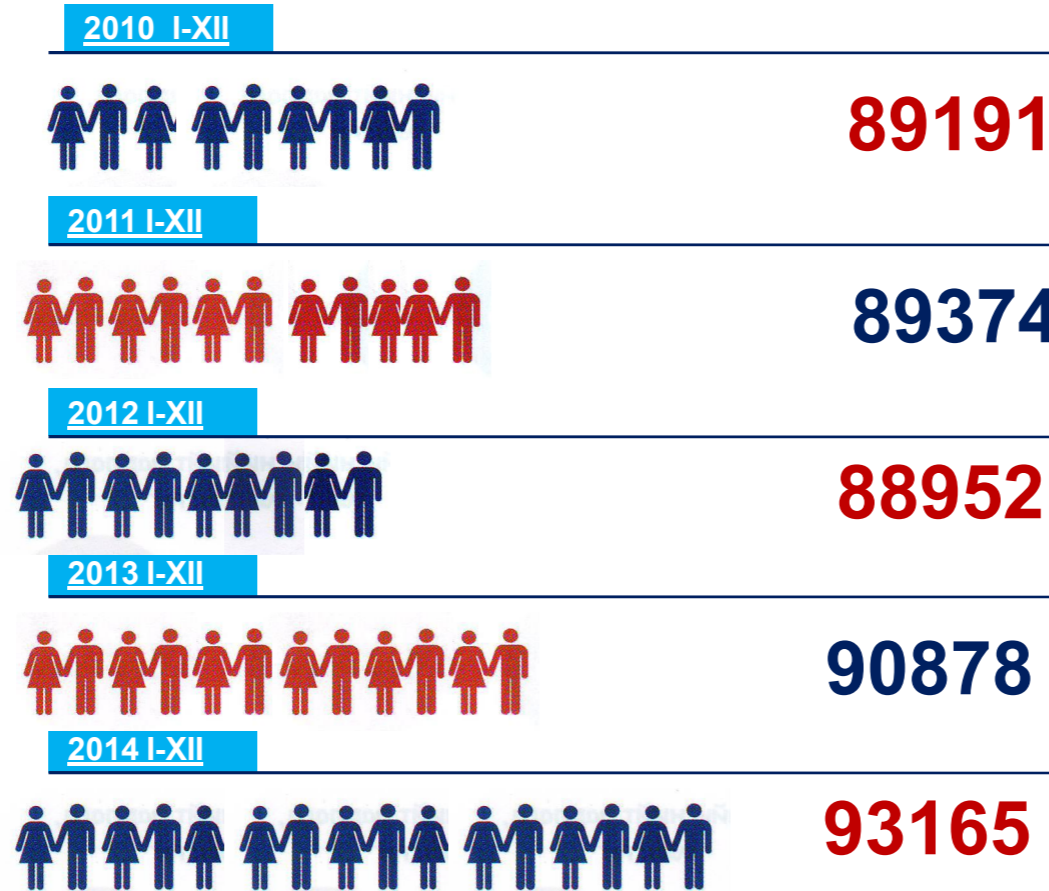

Баян-Өлгий аймгийн статистик хэлтэс

БАЯН-ӨЛГИЙ АЙМГИЙН СТАТИСТИКИЙН ХЭЛТЭС

БАЯН-ӨЛГИЙ АЙМГИЙН НИЙГЭМ, ЭДИЙН ЗАСГИЙН БАЙДЛЫН СТАТИСТИК МЭДЭЭЛЭЛ 2010-2014 ОН

ИНФОГРАФИК МЭДЭЭЛЭЛ
НИЙГМИЙН ҮЗҮҮЛЭЛТ

www.bayan-ulgii.nso.mn

ᠮᠤᠩᠭᠡᠯᠡᠢ ᠨᠠᠭᠤᠯᠢ ᠰᠤᠲᠢᠰᠲᠢᠬᠢ ᠬᠡᠯᠲᠡᠰ

ХҮН АМЫН ТОО

ХҮН АМЫН ТОО, сүүлийн 5 жилд

ХҮН АМЫН ДУНДАЖ НАСЛАЛТ 2014 ОН

Эрэгтэй
64.91

Эмэгтэй
74.32

ᠪᠠᠶ᠋ᠠᠨ-ᠥᠯᠭᠢ ᠠᠶᠢᠮᠦᠭᠢᠨ ᠰᠤᠲᠢᠰᠲᠢᠬᠢᠶᠢᠨ ᠬᠡᠯᠲᠡᠰ

ӨРХИЙН ТОО

ХҮН АМЫН АМЬЖИРГАА

ӨРХИЙН ТОО, сүүлийн 5 жилд

Хамгийн бага

Хамгийн их

НЭГ ӨРХИЙН САРЫН ДУНДАЖ ОРЛОГО 2014 ОНД

НЭГ ӨРХИЙН САРЫН ДУНДАЖ ЗАРЛАГА 2014 ОНД

864.9 МЯН.ТӨГ