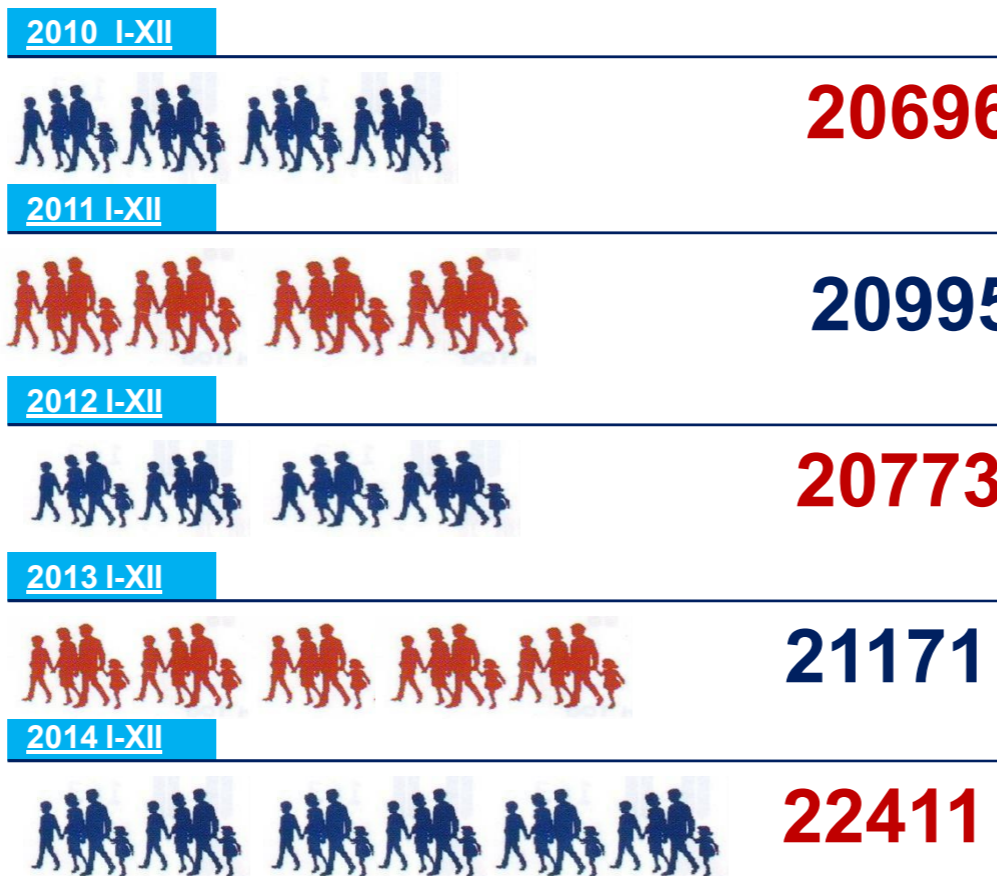

ᠮᠤᠩᠭᠡᠯᠡᠢ ᠨᠠᠭᠤᠯᠢ ᠰᠤᠲᠢᠰᠲᠢᠬᠢ ᠬᠡᠯᠲᠡᠰ

ХҮН АМЫН ТОО

ХҮН АМЫН ТОО, сүүлийн 5 жилд

ХҮН АМЫН ДУНДАЖ НАСЛАЛТ 2014 ОН

Эрэгтэй
64.91

Эмэгтэй
74.32

ᠪᠠᠶ᠋ᠠᠨ-ᠥᠯᠭᠢ ᠠᠶᠢᠮᠦᠭᠢᠨ ᠰᠤᠲᠢᠰᠲᠢᠬᠢᠶᠢᠨ ᠬᠡᠯᠲᠡᠰ

ӨРХИЙН ТОО

ХҮН АМЫН АМЬЖИРГАА

ӨРХИЙН ТОО, сүүлийн 5 жилд

Хамгийн бага

Хамгийн их

НЭГ ӨРХИЙН САРЫН ДУНДАЖ ОРЛОГО 2014 ОНД

НЭГ ӨРХИЙН САРЫН ДУНДАЖ ЗАРЛАГА 2014 ОНД

864.9 МЯН.ТӨГ