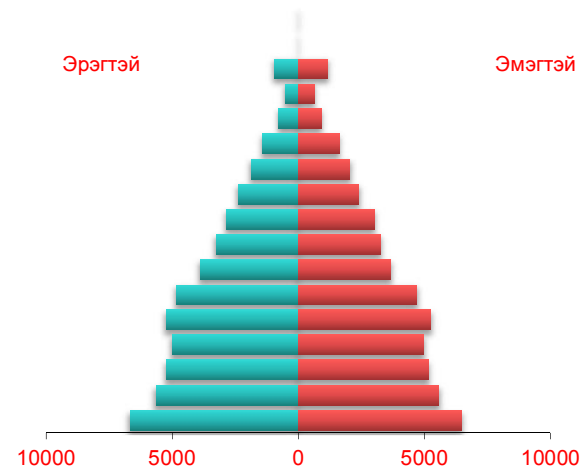

**БАЯН-ӨЛГИЙ АЙМГИЙН
НИЙГЭМ, ЭДИЙН ЗАСГИЙН
БАЙДЛЫН СТАТИСТИК МЭДЭЭЛЭЛ
2016 ОНЫ 04-Р УЛИРАЛ**

**ИНФОГРАФИК МЭДЭЭЛЭЛ
ХҮН АМ, НИЙГМИЙН ҮЗҮҮЛЭЛТ**

ᠪᠠᠶ᠋ᠠᠨ-ᠥᠯᠭᠢ ᠠᠶᠢᠮᠭᠢ ᠰᠠᠲᠢᠰᠲᠢᠬᠢ ᠮᠡᠳᠡᠭᠡᠯᠡᠯ

ХҮН АМЫН ТОО 2016 I-XII

2016 I-XII

99346

ХҮН АМЫН ТОО, сүүлийн 5 жилийн 4-р улирлын байдлаар

Хамгийн бага

Хамгийн их

2012 I - XII

2016 I - XII

90878

99346

ХҮН АМЫН НАС ХҮЙСИЙН СУВАРГА 2016 ОНЫ 4-Р УЛИРАЛ

Баян-Өлгий аймаг

ӨРХИЙН ТОО 2016 I-XII

ӨРХ, ХҮН АМЫН ХАРЬЦАА

ӨРХИЙН ТОО, сүүлийн 5 жилийн 4-р улирлын байдлаар

Хамгийн бага

Хамгийн их