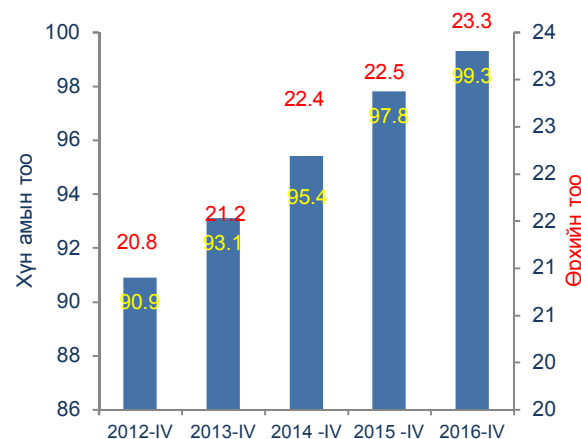

ӨРХИЙН ТОО, СУУРИН ХҮН АМЫН ХАРЬЦАА 2012 - 2016 ОН

2014 I-XII

22411

2015 I-XII

22542

2016 I-XII

23322

— Суурин хүн ам, тухайн үеийн* — Өрхийн тоо

Өрх - хүн амын харьцаа 2012-2016 он