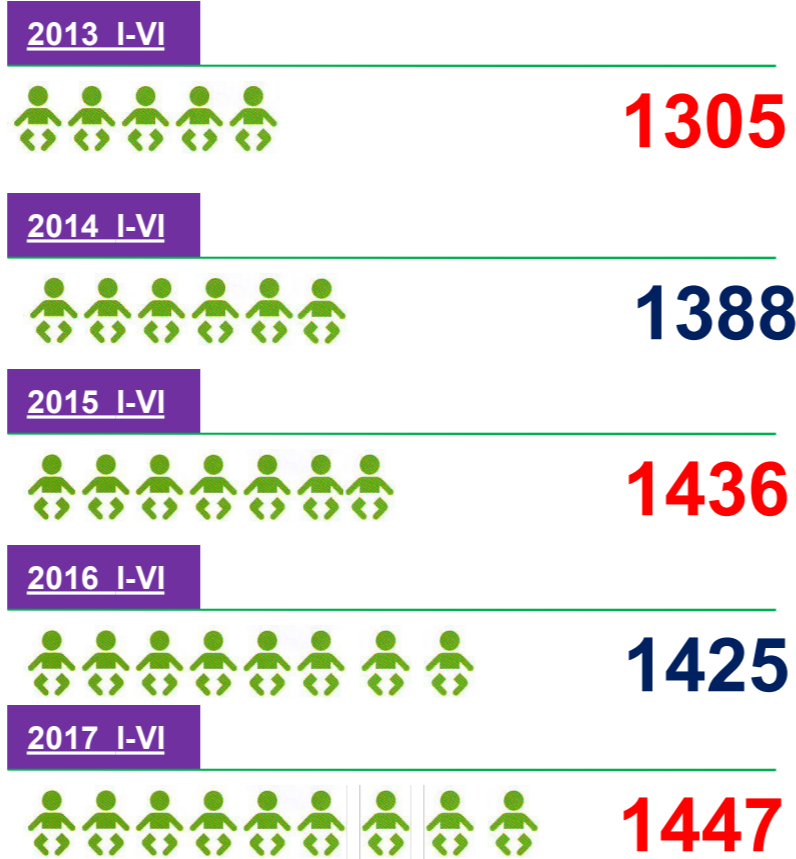

Баян-Өлгий аймгийн
статистикийн хэлтэс

БАЯН-ӨЛГИЙ АЙМГИЙН СТАТИСТИКИЙН ХЭЛТЭС

БАЯН-ӨЛГИЙ АЙМГИЙН НИЙГЭМ, ЭДИЙН ЗАСГИЙН БАЙДЛЫН СТАТИСТИК МЭДЭЭЛЭЛ 2017 ОНЫ 02-Р УЛИРАЛ

ИНФОГРАФИК МЭДЭЭЛЭЛ
ЭРҮҮЛ МЭНД

www.bayan-ulgii.nso.mn

ᠡᠷᠠᠭᠠᠨ ᠮᠠᠨᠳᠤ 2017 I-VI

ТӨРСӨН ХҮҮХЭДИЙН ТОО

ТӨРСӨН ХҮҮХЭДИЙН ТОО,
сүүлийн 5 жилийн 2-р улирал

*Төрсөн хүүхэдийн тоо
мэдээлэл 2017 оны 2-р улирал*

2016 оны 2-р улиралд 1445 эх амаржиж, амьд төрөлт 1447 болж өнгөрсөн оны мөн үеийнхээс 22 хүүхэдээр нэмэгдсэн байна. Нялхсын эндэгдэл 20 болж, өнгөрсөн оны мөн үетэй харьцуулахад 35 хүүхдээр буурсан байна. 1000 амьд төрөлтөд ногдох нялхсын эндэгдэл 14 болсон байна.

ᠡᠷᠠᠭᠠᠨ ᠮᠠᠨᠳᠤ 2017 I-VI

ЭРҮҮЛ МЭНД 2017 I-VI

БАЯН-ӨЛГИЙ АЙМГИЙН СТАТИСТИКИЙН ХЭЛТЭС

ХАЛДВАРТ ӨВЧНӨӨР
ӨВЧЛӨГЧДИЙН ТОО
2017 I-VI

ХАЛДВАРТ ӨВЧИН,
сүүлийн 5 жилийн 2-р улиралд

10000 хүн ам тутамд ногдох халдварт өвчнөөр өвчлөгчдийн тоо 2016 он I-VI 2017 он I-VI харьцуулбал