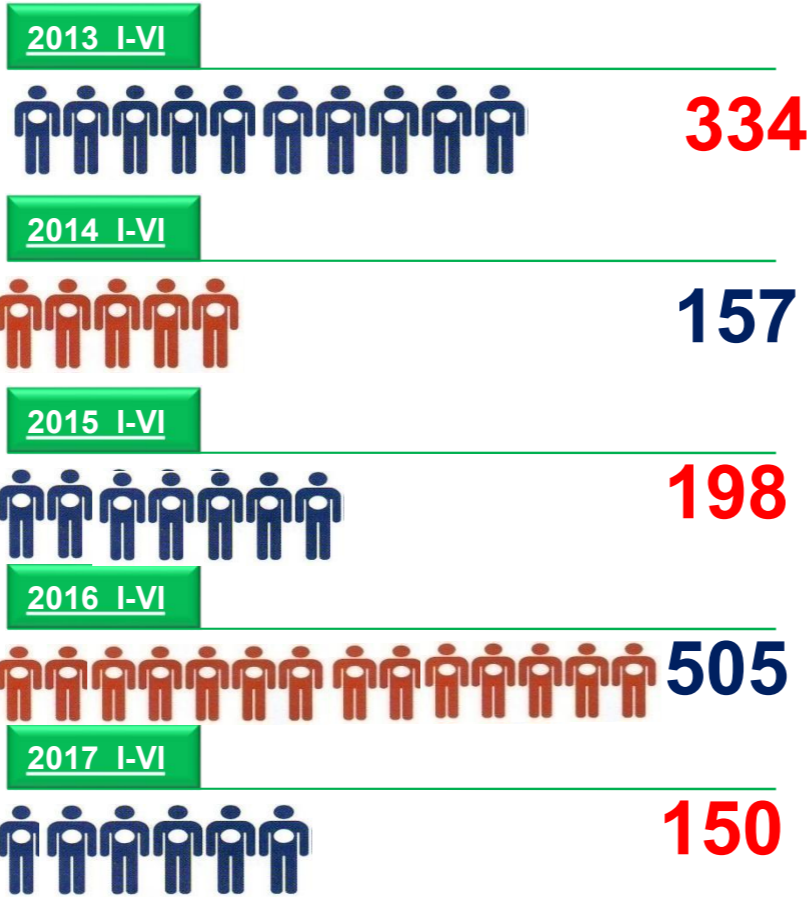

ᠡᠷᠠᠭᠠᠨ ᠮᠠᠨᠳᠤ 2017 I-VI

ТӨРСӨН ХҮҮХЭДИЙН ТОО

ТӨРСӨН ХҮҮХЭДИЙН ТОО,
сүүлийн 5 жилийн 2-р улирал

*Төрсөн хүүхэдийн тоо
мэдээлэл 2017 оны 2-р улирал*

2016 оны 2-р улиралд 1445 эх амаржиж, амьд төрөлт 1447 болж өнгөрсөн оны мөн үеийнхээс 22 хүүхэдээр нэмэгдсэн байна. Нялхсын эндэгдэл 20 болж, өнгөрсөн оны мөн үетэй харьцуулахад 35 хүүхдээр буурсан байна. 1000 амьд төрөлтөд ногдох нялхсын эндэгдэл 14 болсон байна.

ᠡᠷᠠᠭᠠᠨ ᠮᠠᠨᠳᠤ 2017 I-VI

ЭРҮҮЛ МЭНД 2017 I-VI

БАЯН-ӨЛГИЙ АЙМГИЙН СТАТИСТИКИЙН ХЭЛТЭС

ХАЛДВАРТ ӨВЧНӨӨР
ӨВЧЛӨГЧДИЙН ТОО
2017 I-VI

ХАЛДВАРТ ӨВЧИН,
сүүлийн 5 жилийн 2-р улиралд

10000 хүн ам тутамд ногдох халдварт өвчнөөр өвчлөгчдийн тоо 2016 он I-VI 2017 он I-VI харьцуулбал