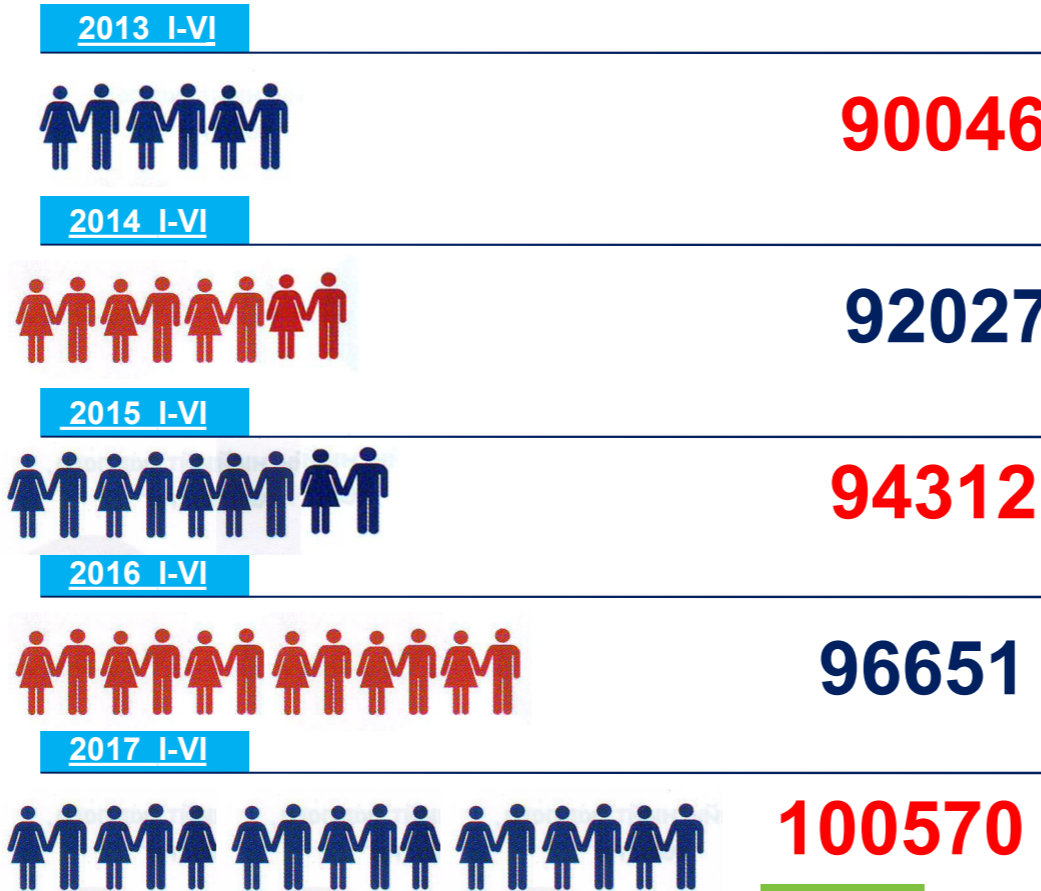

Баян-Өлгий аймгийн
статистикийн хэлтэс

БАЯН-ӨЛГИЙ АЙМГИЙН СТАТИСТИКИЙН ХЭЛТЭС

БАЯН-ӨЛГИЙ АЙМГИЙН НИЙГЭМ, ЭДИЙН ЗАСГИЙН БАЙДЛЫН СТАТИСТИК МЭДЭЭЛЭЛ 2017 ОНЫ 02-Р УЛИРАЛ

ИНФОГРАФИК МЭДЭЭЛЭЛ
ХҮН АМЫН ҮЗҮҮЛЭЛТҮҮД

www.bayan-ulgii.nso.mn

Баян-Өлгий аймагын статистикийн хэлтэс

ХҮН АМЫН ТОО 2017 I-VI

ХҮН АМЫН ТОО, сүүлийн 5 жилийн 2-р улирлын байдлаар

ХҮН АМЫН НАС ХҮЙСИЙН СУВАРГА 2017 ОНЫ 2-Р УЛИРАЛ

ᠪᠠᠶ᠋ᠠᠨ-ᠥᠯᠭᠢ ᠠᠶᠢᠮᠦᠭᠢᠨ ᠰᠤᠲᠢᠰᠲᠢᠬᠢᠶᠢᠨ ᠬᠡᠯᠲᠡᠰ

ХҮН АМ, ӨРХ **2017 I-VI**

БАЯН-ӨЛГИЙ АЙМГИЙН СТАТИСТИКИЙН ХЭЛТЭС

ӨРХИЙН ТОО **2017 I-VI**

ӨРХ ХҮН АМЫН ХАРЬЦАА

ӨРХИЙН ТОО, сүүлийн 5 жилийн 2-р улирлын байдлаар

Хамгийн бага

Хамгийн их

2013 I-VI

20773

2013 I-VI

20773

2017 I-VI

23322

2014 I-VI

21171

ӨРХИЙН ТОО, СУУРИН ХҮН АМЫН ХАРЬЦАА 2013-2017 ОН II-Р УЛ