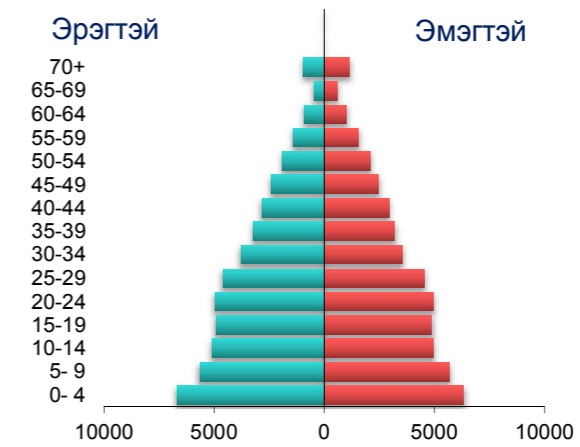

www.bayan-ulgii.nso.mn

Баян-Өлгий аймагын статистикийн хэлтэс

ХҮН АМЫН ТОО 2017 I-VI

ХҮН АМЫН ТОО, сүүлийн 5 жилийн 2-р улирлын байдлаар

ХҮН АМЫН НАС ХҮЙСИЙН СУВАРГА 2017 ОНЫ 2-Р УЛИРАЛ

ᠪᠠᠶ᠋ᠠᠨ-ᠥᠯᠭᠢ ᠠᠶᠢᠮᠦᠭᠢᠨ ᠰᠤᠲᠢᠰᠲᠢᠬᠢᠶᠢᠨ ᠬᠡᠯᠲᠡᠰ

ХҮН АМ, ӨРХ **2017 I-VI**

БАЯН-ӨЛГИЙ АЙМГИЙН СТАТИСТИКИЙН ХЭЛТЭС

ӨРХИЙН ТОО **2017 I-VI**

ӨРХ ХҮН АМЫН ХАРЬЦАА

ӨРХИЙН ТОО, сүүлийн 5 жилийн 2-р улирлын байдлаар

Хамгийн бага

Хамгийн их

2013 I-VI