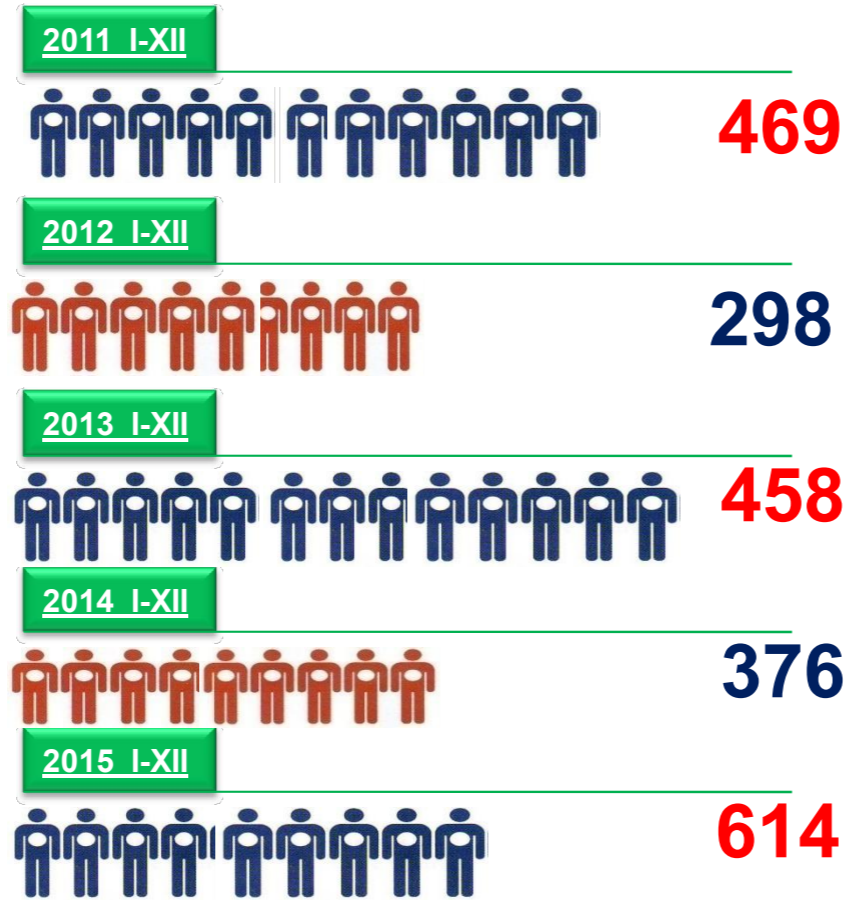

www.bayan-ulgii.nso.mn

ᠡᠷᠠᠭᠤᠯᠤᠰᠤ ᠮᠠᠨᠳᠤ

ЭРҮҮЛ МЭНД

БАЯН-ӨЛГИЙ АЙМГИЙН СТАТИСТИКИЙН ХЭЛТЭС

ТӨРСӨН ХҮҮХЭДИЙН ТОО

ТӨРСӨН ХҮҮХЭДИЙН ТОО,
сүүлийн 5 жилийн 4-р улиралд

Төрсөн хүүхэдийн тоо мэдээлэл 2015 оны 4-р улирал

2015 онд 2761 эх амаржиж, амьд төрөлт 2770 болж өнгөрсөн оны мөн үеийнхээс 18 хүүхдээр бага байна.Эхийн эндэгдэл 2 гарсан, нялхсын эндэгдэл 69 болж, өнгөрсөн онтой харьцуулахад 3 хүүхдээр өссөн байна.1000 амьд төрөлтөд ногдох нялхсын эндэгдэл 25 болж, өнгөрсөн оны мөн үеийнхээс нэг хүүхдээр нэмэгдсэн байна.

Бүтэц - бүтэцтэй
Монгол Улсын
Статистикийн
Хэлтэс

**ХАЛДВАРТ ӨВЧНӨӨР
ӨВЧЛӨГЧДИЙН ТОО**
2016 I-III

**ХАЛДВАРТ ӨВЧИН,
сүүлийн 5 жилийн 1-р улиралд**

10000 хүн ам тутамд ногдох халдварт өвчнөөр өвчлөгчдийн тоо 2014 –I-XII 2015 I-XII харьцуулбал