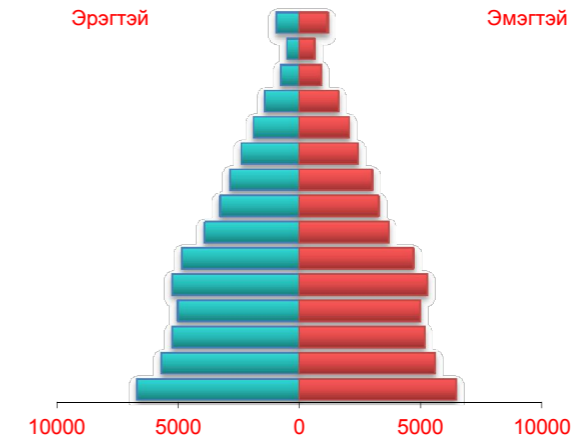

91442

2014 I-XII

93700

2015 I-XII

101744

Баян-Өлгий аймагын статистикийн хэлтэс

ӨРХИЙН ТОО **2016 I-III**

ӨРХ ХҮН АМЫН ХАРЬЦАА

ӨРХИЙН ТОО, сүүлийн 5 жилийн 1-р улирлын байдлаар

Хамгийн бага

Хамгийн их

2012 I-III

20995

2012 I-III

20773

2016 I-III