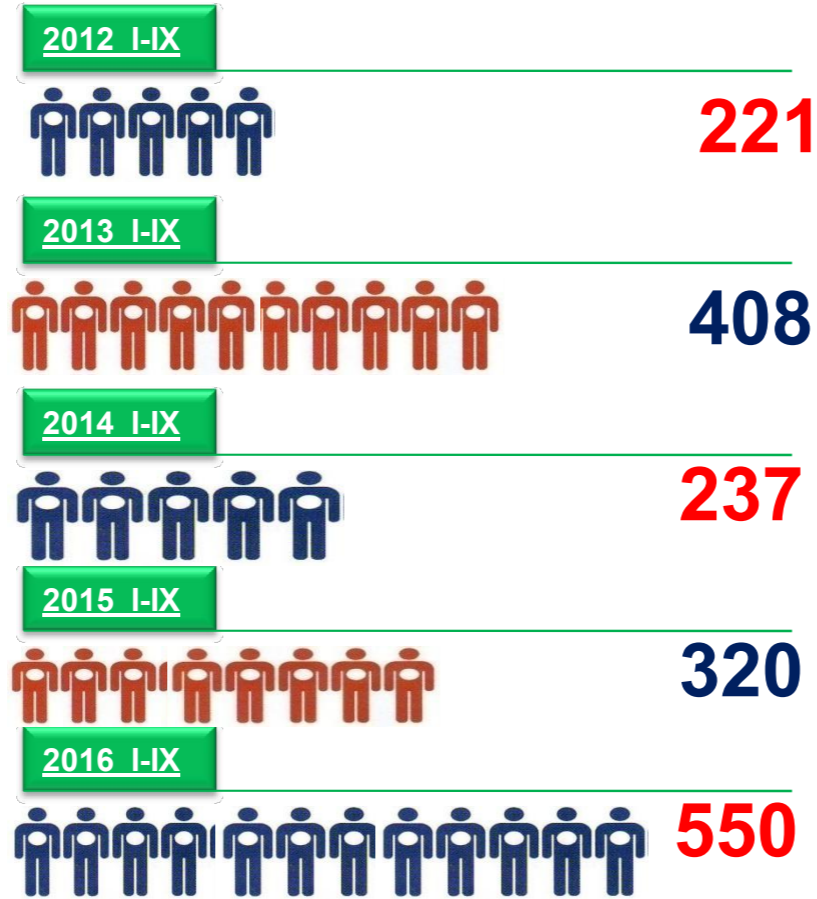

www.bayan-ulgii.nso.mn

ᠡᠷᠠᠭᠤᠯᠤᠰᠤ ᠮᠠᠨᠳᠤ 2016 I-IX

ТӨРСӨН ХҮҮХЭДИЙН ТОО

ТӨРСӨН ХҮҮХЭДИЙН ТОО,
сүүлийн 5 жилийн 3-р улирал

*Төрсөн хүүхэдийн тоо
мэдээлэл 2016 оны 3-р улирал*

2016 оны 3-р улиралд 2124 эх амаржиж, амьд төрөлт 2117 болж өнгөрсөн оны мөн үеийн түвшинд байна. Нялхсын эндэгдэл 69 болж, өнгөрсөн онтой харьцуулахад 23 хүүхдээр өссөн байна. 1000 амьд төрөлтөд ногдох нялхсын эндэгдэл 33 болсон байна.

Баян-Өлгий аймгийн статистикийн хэлтэс

**ХАЛДВАРТ ӨВЧНӨӨР
ӨВЧЛӨГЧДИЙН ТОО**
2016 I-IX

**ХАЛДВАРТ ӨВЧИН,
сүүлийн 5 жилийн 2-р улиралд**

10000 хүн ам тутамд ногдох халдварт өвчнөөр өвчлөгчдийн тоо 2015-I-IX 2016 I-IX харьцуулбал