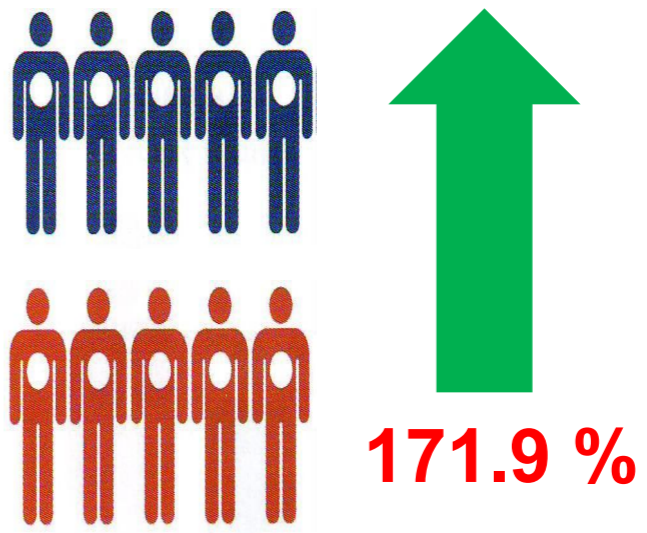

www.bayan-ulgii.nso.mn

ᠡᠷᠠᠭᠤᠯᠤᠰᠤ ᠮᠠᠨᠳᠤ 2016 I-IX

ТӨРСӨН ХҮҮХЭДИЙН ТОО

ТӨРСӨН ХҮҮХЭДИЙН ТОО,
сүүлийн 5 жилийн 3-р улирал

*Төрсөн хүүхэдийн тоо
мэдээлэл 2016 оны 3-р улирал*

2016 оны 3-р улиралд 2124 эх амаржиж, амьд төрөлт 2117 болж өнгөрсөн оны мөн үеийн түвшинд байна. Нялхсын эндэгдэл 69 болж, өнгөрсөн онтой харьцуулахад 23 хүүхдээр өссөн байна. 1000 амьд төрөлтөд ногдох нялхсын эндэгдэл 33 болсон байна.

Баян-Өлгий аймгийн статистикийн хэлтэс

**ХАЛДВАРТ ӨВЧНӨӨР
ӨВЧЛӨГЧДИЙН ТОО**
2016 I-IX

**ХАЛДВАРТ ӨВЧИН,
сүүлийн 5 жилийн 2-р улиралд**

10000 хүн ам тутамд ногдох халдварт өвчнөөр өвчлөгчдийн тоо 2015-I-IX 2016 I-IX харьцуулбал

171.9 %