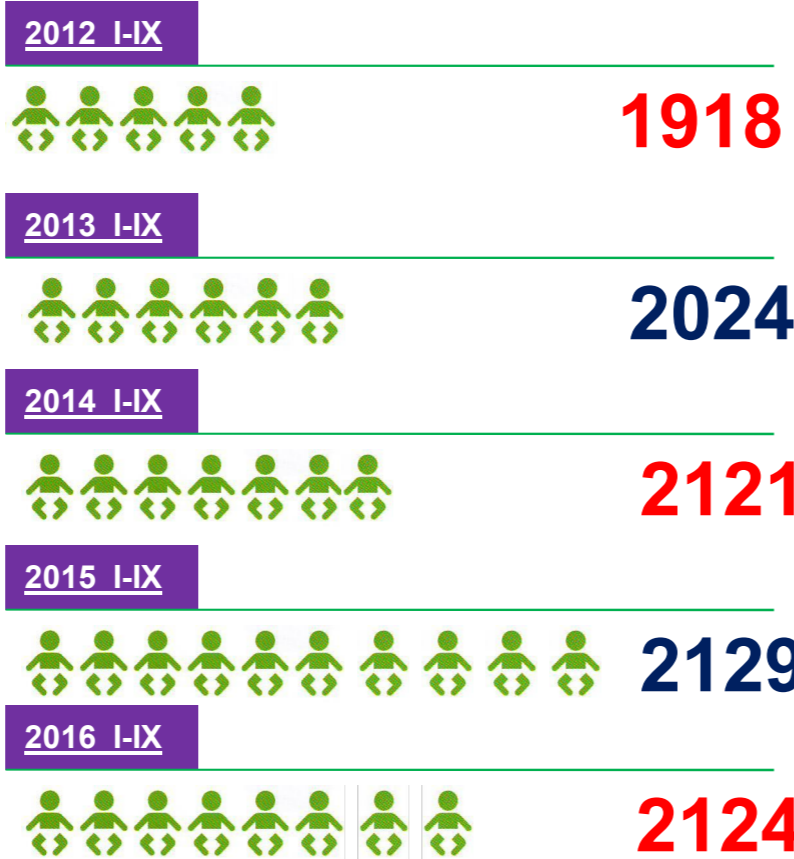

Баян-Өлгий аймгийн
статистикийн хэлтэс

БАЯН-ӨЛГИЙ АЙМГИЙН СТАТИСТИКИЙН ХЭЛТЭС

БАЯН-ӨЛГИЙ АЙМГИЙН НИЙГЭМ, ЭДИЙН ЗАСГИЙН БАЙДЛЫН СТАТИСТИК МЭДЭЭЛЭЛ 2016 ОНЫ 03-Р УЛИРАЛ

ИНФОГРАФИК МЭДЭЭЛЭЛ
ЭРҮҮЛ МЭНДИЙН САЛБАР

www.bayan-ulgii.nso.mn

ᠡᠷᠠᠭᠤᠯᠤᠰᠤ ᠮᠠᠨᠳᠤ 2016 I-IX

ТӨРСӨН ХҮҮХЭДИЙН ТОО

ТӨРСӨН ХҮҮХЭДИЙН ТОО,
сүүлийн 5 жилийн 3-р улирал

*Төрсөн хүүхэдийн тоо
мэдээлэл 2016 оны 3-р улирал*

2016 оны 3-р улиралд 2124 эх амаржиж, амьд төрөлт 2117 болж өнгөрсөн оны мөн үеийн түвшинд байна. Нялхсын эндэгдэл 69 болж, өнгөрсөн онтой харьцуулахад 23 хүүхдээр өссөн байна. 1000 амьд төрөлтөд ногдох нялхсын эндэгдэл 33 болсон байна.

Баян-Өлгий аймгийн статистикийн хэлтэс

**ХАЛДВАРТ ӨВЧНӨӨР
ӨВЧЛӨГЧДИЙН ТОО**
2016 I-IX

**ХАЛДВАРТ ӨВЧИН,
сүүлийн 5 жилийн 2-р улиралд**

10000 хүн ам тутамд ногдох халдварт өвчнөөр өвчлөгчдийн тоо 2015-I-IX 2016 I-IX харьцуулбал