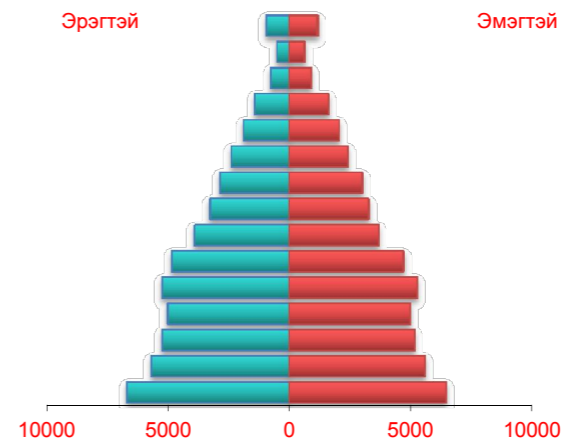

www.bayan-ulgii.nso.mn

Баян-Өлгий аймагын статистикийн хэлтэс

ХҮН АМЫН ТОО 2016 I-IX

ХҮН АМЫН ТОО, сүүлийн 5 жилийн 3-р улирлын байдлаар

ХҮН АМЫН НАС ХҮЙСИЙН СУВАРГА 2016 ОНЫ 3-Р УЛИРАЛ

ᠪᠠᠶ᠋ᠠᠨ-ᠥᠯᠭᠢ ᠠᠶᠢᠮᠦᠭᠢᠨ ᠰᠤᠲᠢᠰᠲᠢᠬᠢᠶᠢᠨ ᠬᠡᠯᠲᠡᠰ

ӨРХИЙН ТОО **2016 I-IX**

ӨРХ, ХҮН АМЫН ХАРЬЦАА

ӨРХИЙН ТОО, сүүлийн 5 жилийн 3-р улирлын байдлаар

Хамгийн бага

Хамгийн их

ӨРХИЙН ТОО, СУУРИН ХҮН АМЫН ХАРЬЦАА 2012-2016-III ОН