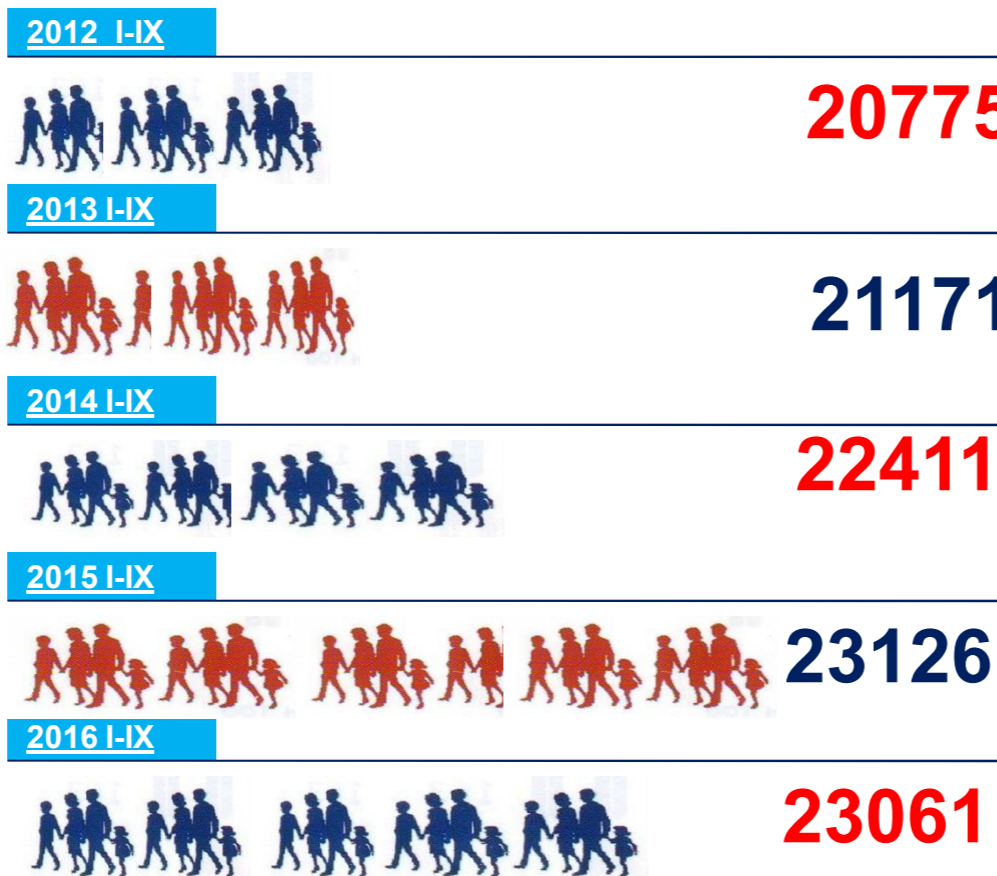

www.bayan-ulgii.nso.mn

Баян-Өлгий аймагын статистикийн хэлтэс

ХҮН АМЫН ТОО 2016 I-IX

ХҮН АМЫН ТОО, сүүлийн 5 жилийн 3-р улирлын байдлаар

ХҮН АМЫН НАС ХҮЙСИЙН СУВАРГА 2016 ОНЫ 3-Р УЛИРАЛ

ᠪᠠᠶ᠋ᠠᠨ-ᠥᠯᠭᠢ ᠠᠶᠢᠮᠦᠭᠢᠨ ᠰᠤᠲᠢᠰᠲᠢᠬᠢᠶᠢᠨ ᠬᠡᠯᠲᠡᠰ

ӨРХИЙН ТОО **2016 I-IX**

ӨРХ, ХҮН АМЫН ХАРЬЦАА

ӨРХИЙН ТОО, сүүлийн 5 жилийн 3-р улирлын байдлаар

Хамгийн бага

Хамгийн их

ӨРХИЙН ТОО, СУУРИН ХҮН АМЫН ХАРЬЦАА 2012-2016-III ОН