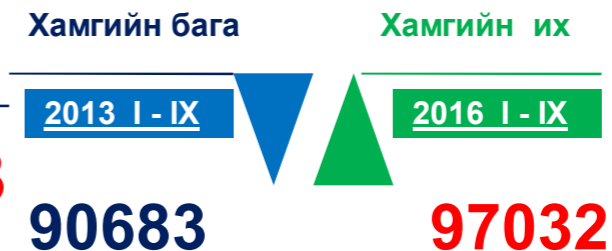

www.bayan-ulgii.nso.mn

Баян-Өлгий аймагын статистикийн хэлтэс

ХҮН АМЫН ТОО 2016 I-IX

ХҮН АМЫН ТОО, сүүлийн 5 жилийн 3-р улирлын байдлаар

ХҮН АМЫН НАС ХҮЙСИЙН СУВАРГА 2016 ОНЫ 3-Р УЛИРАЛ

ᠪᠠᠶ᠋ᠠᠨ-ᠥᠯᠭᠢ ᠠᠶᠢᠮᠦᠭᠢᠨ ᠰᠤᠲᠢᠰᠲᠢᠬᠢᠶᠢᠨ ᠬᠡᠯᠲᠡᠰ

ӨРХИЙН ТОО **2016 I-IX**

ӨРХ, ХҮН АМЫН ХАРЬЦАА

ӨРХИЙН ТОО, сүүлийн 5 жилийн 3-р улирлын байдлаар

Хамгийн бага

Хамгийн их

ӨРХИЙН ТОО, СУУРИН ХҮН АМЫН ХАРЬЦАА 2012-2016-III ОН