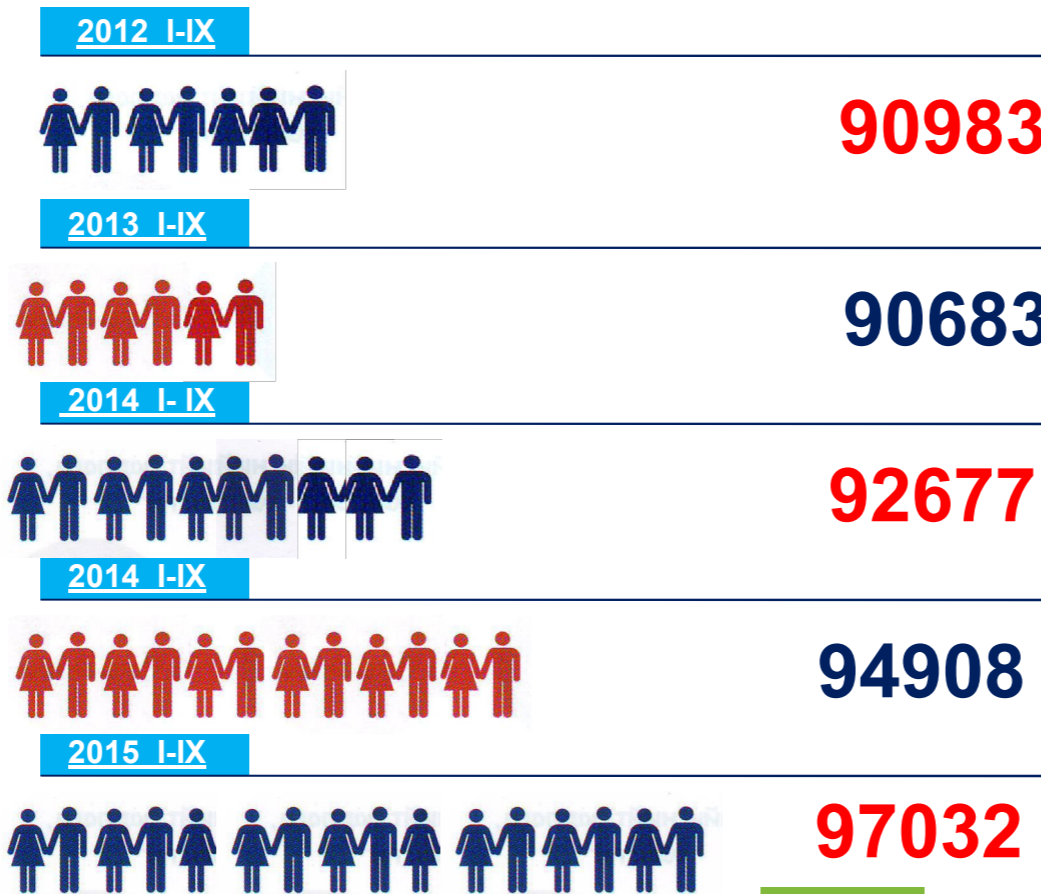

Баян-Өлгий аймгийн
статистикийн хэлтэс

БАЯН-ӨЛГИЙ АЙМГИЙН СТАТИСТИКИЙН ХЭЛТЭС

БАЯН-ӨЛГИЙ АЙМГИЙН НИЙГЭМ, ЭДИЙН ЗАСГИЙН БАЙДЛЫН СТАТИСТИК МЭДЭЭЛЭЛ 2016 ОНЫ 03-Р УЛИРАЛ

ИНФОГРАФИК МЭДЭЭЛЭЛ
ХҮН АМ, НИЙГЭМИЙН ҮЗҮҮЛЭЛТ

www.bayan-ulgii.nso.mn

Баян-Өлгий аймагын статистикийн хэлтэс

ХҮН АМЫН ТОО 2016 I-IX

ХҮН АМЫН ТОО, сүүлийн 5 жилийн 3-р улирлын байдлаар

ХҮН АМЫН НАС ХҮЙСИЙН СУВАРГА 2016 ОНЫ 3-Р УЛИРАЛ

ᠪᠠᠶ᠋ᠠᠨ-ᠥᠯᠭᠢ ᠠᠶᠢᠮᠦᠭᠢᠨ ᠰᠤᠲᠢᠰᠲᠢᠬᠢᠶᠢᠨ ᠬᠡᠯᠲᠡᠰ

ӨРХИЙН ТОО **2016 I-IX**

ӨРХ, ХҮН АМЫН ХАРЬЦАА

ӨРХИЙН ТОО, сүүлийн 5 жилийн 3-р улирлын байдлаар

Хамгийн бага

Хамгийн их

ӨРХИЙН ТОО, СУУРИН ХҮН АМЫН ХАРЬЦАА 2012-2016-III ОН