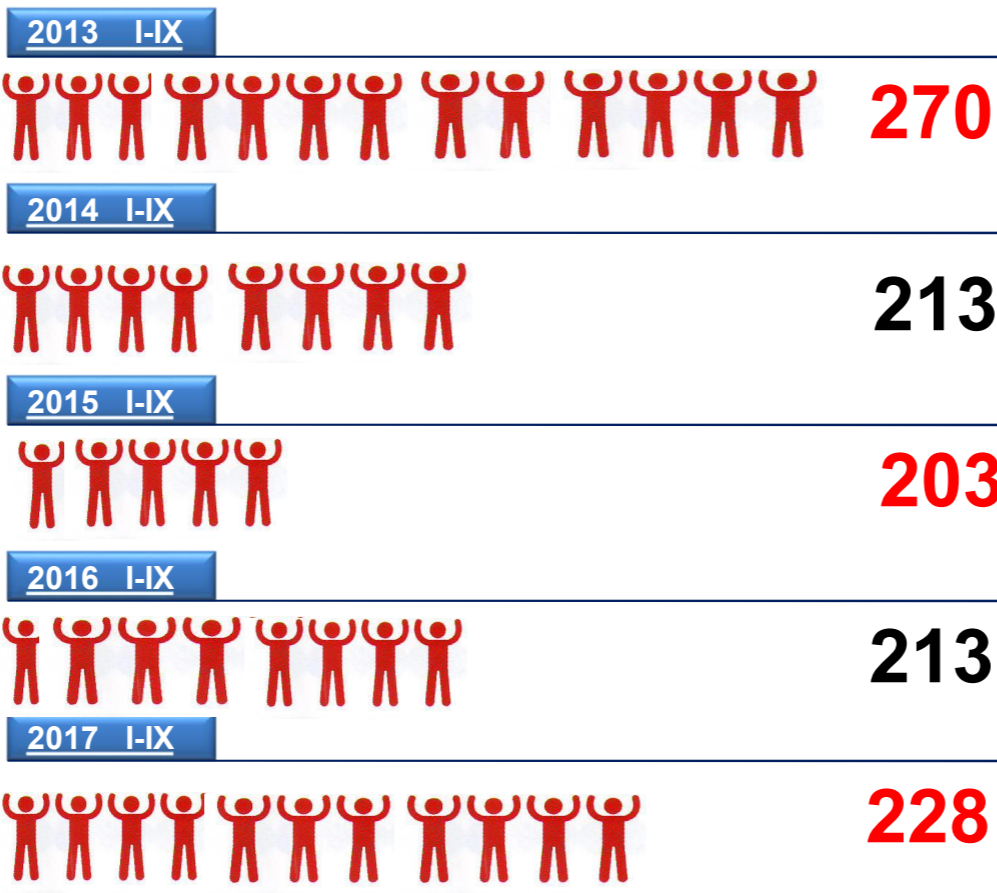

ᠮᠤᠩᠭᠡᠯᠡᠭᠡᠢ ᠠᠶᠢᠮᠦᠨ ᠰᠤᠲᠢᠰᠲᠢᠬᠢᠶᠢᠨ ᠬᠡᠯᠲᠡᠰ

ГЭМТ ХЭРЭГ 2017 I-IX

ГАРСАН ГЭМТ ХЭРЭГ,
сүүлийн 5 жилийн 3-р улиралд

Хамгийн бага

Хамгийн их

ЭРҮҮЛЖҮҮЛЭГДСЭН

Хамгийн бага

Хамгийн их