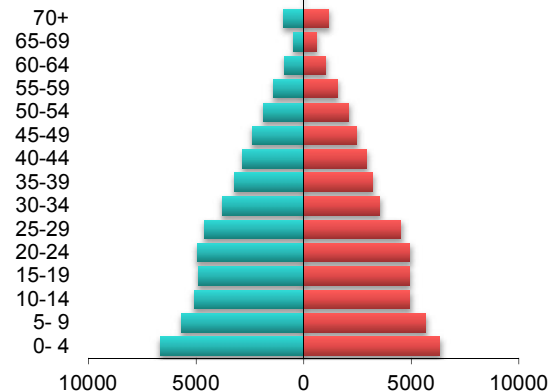

**БАЯН-ӨЛГИЙ АЙМГИЙН
НИЙГЭМ, ЭДИЙН ЗАСГИЙН
БАЙДЛЫН СТАТИСТИК МЭДЭЭЛЭЛ
2017 ОНЫ 01-Р УЛИРАЛ**

**ИНФОГРАФИК МЭДЭЭЛЭЛ
ХҮН АМ, ӨРХИЙН ҮЗҮҮЛЭЛТ**

ᠪᠠᠶ᠋ᠠᠨ-ᠥᠯᠭᠢᠢ ᠠᠶᠢᠮᠭᠢᠨ ᠰᠤᠲᠢᠰᠲᠢᠬᠢ ᠮᠡᠳᠡᠭᠡᠯᠡᠯᠡᠯ

ХҮН АМЫН ТОО 2017 I-III

2017 I-III

99901

ХҮН АМЫН ТОО, сүүлийн 5 жилийн 1-р улирлын байдлаар

Хамгийн бага

Хамгийн их

2013 I-III

2017 I-III

89482

99901

ХҮН АМЫН НАС ХҮЙСИЙН СУВАРГА 2017 ОНЫ 1-Р УЛИРАЛ

Эрэгтэй Эмэгтэй

ᠬᠤᠨ ᠠᠮ 2017 I-III

ӨРХИЙН ТОО 2017 I-III

ӨРХ ХҮН АМЫН ХАРЬЦАА

ӨРХИЙН ТОО, сүүлийн 5 жилийн 1-р улирлын байдлаар

Хамгийн бага