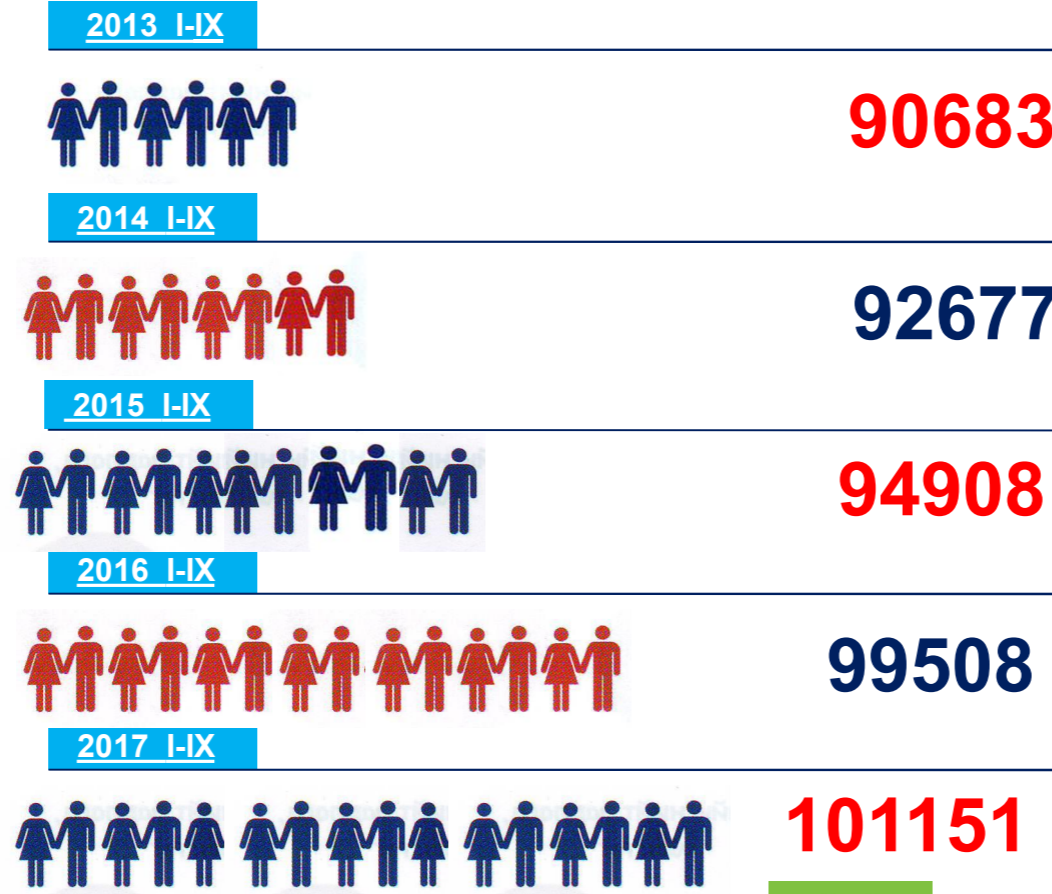

ИНФОГРАФИК МЭДЭЭЛЭЛ ХҮН АМ, НИЙГМИЙН ҮЗҮҮЛЭЛТ

www.bayan-ulgii.nso.mn

Баян-Өлгий аймагын статистикийн хэлтэс

ХҮН АМЫН ТОО 2017 I-IX

ХҮН АМЫН ТОО, сүүлийн 5 жилийн 3-р улирлын байдлаар

ХҮН АМЫН НАС ХҮЙСИЙН СУВАРГА 2017 ОНЫ 3-Р УЛИРАЛ

ᠪᠠᠶ᠋ᠠᠨ-ᠥᠯᠭᠢ ᠠᠶᠢᠮᠦᠭᠢᠨ ᠰᠤᠲᠢᠰᠲᠢᠬᠢᠶᠢᠨ ᠬᠡᠯᠲᠡᠰ

ӨРХИЙН ТОО **2017 I-IX**

ӨРХ ХҮН АМЫН ХАРЬЦАА

ӨРХИЙН ТОО, сүүлийн 5 жилийн 3-р улирлын байдлаар

Хамгийн бага Хамгийн их

2013 I-IX

21171

2013 I-IX