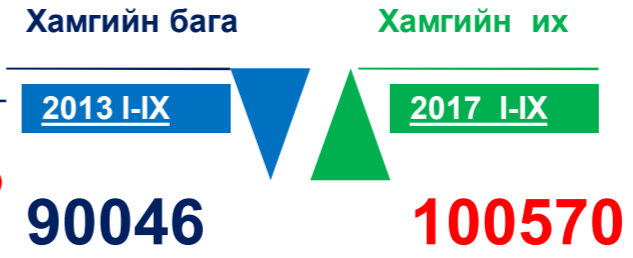

ИНФОГРАФИК МЭДЭЭЛЭЛ ХҮН АМ, НИЙГМИЙН ҮЗҮҮЛЭЛТ

www.bayan-ulgii.nso.mn

Баян-Өлгий аймагын статистикийн хэлтэс

ХҮН АМЫН ТОО 2017 I-IX

ХҮН АМЫН ТОО, сүүлийн 5 жилийн 3-р улирлын байдлаар

ХҮН АМЫН НАС ХҮЙСИЙН СУВАРГА 2017 ОНЫ 3-Р УЛИРАЛ

ᠪᠠᠶ᠋ᠠᠨ-ᠥᠯᠭᠢ ᠠᠶᠢᠮᠦᠭᠢᠨ ᠰᠤᠲᠢᠰᠲᠢᠬᠢᠶᠢᠨ ᠬᠡᠯᠲᠡᠰ

ӨРХИЙН ТОО **2017 I-IX**

ӨРХ ХҮН АМЫН ХАРЬЦАА

ӨРХИЙН ТОО, сүүлийн 5 жилийн 3-р улирлын байдлаар

Хамгийн бага Хамгийн их

2013 I-IX

21171

2013 I-IX