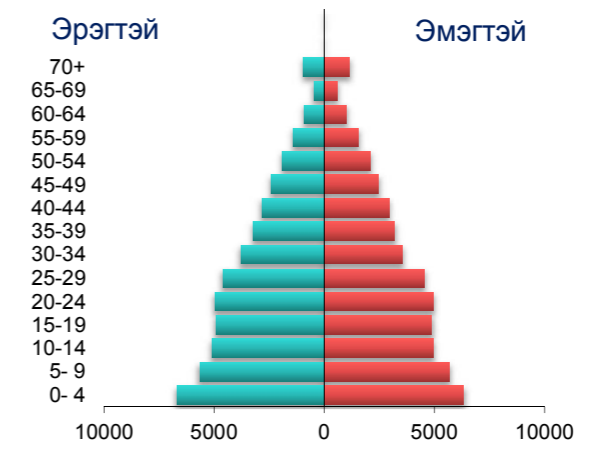

ИНФОГРАФИК МЭДЭЭЛЭЛ ХҮН АМ, НИЙГМИЙН ҮЗҮҮЛЭЛТ

www.bayan-ulgii.nso.mn

Баян-Өлгий аймагын статистикийн хэлтэс

ХҮН АМЫН ТОО 2017 I-IX

ХҮН АМЫН ТОО, сүүлийн 5 жилийн 3-р улирлын байдлаар

ХҮН АМЫН НАС ХҮЙСИЙН СУВАРГА 2017 ОНЫ 3-Р УЛИРАЛ

ᠪᠠᠶ᠋ᠠᠨ-ᠥᠯᠭᠢ ᠠᠶᠢᠮᠦᠭᠢᠨ ᠰᠤᠲᠢᠰᠲᠢᠬᠢᠶᠢᠨ ᠬᠡᠯᠲᠡᠰ

ӨРХИЙН ТОО **2017 I-IX**

ӨРХ ХҮН АМЫН ХАРЬЦАА

ӨРХИЙН ТОО, сүүлийн 5 жилийн 3-р улирлын байдлаар

Хамгийн бага Хамгийн их

2013 I-IX

21171

2013 I-IX