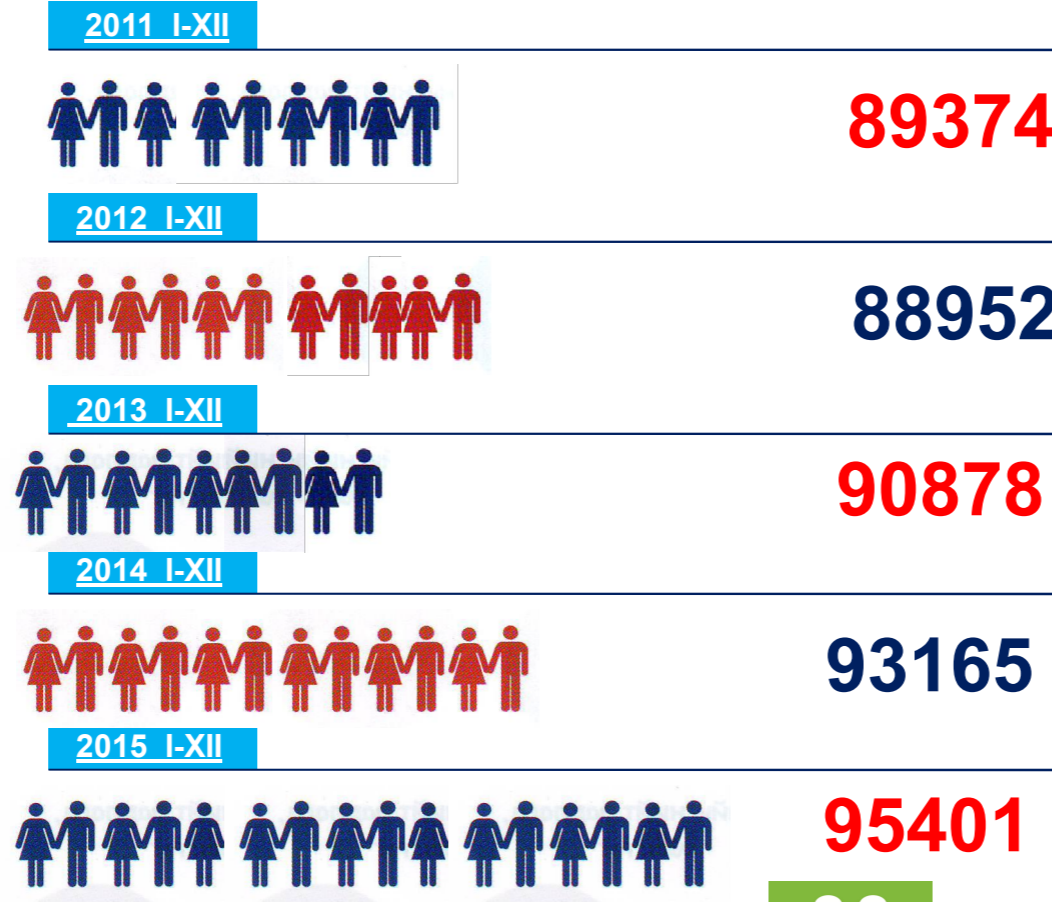

Баян-Өлгий аймгийн
статистикийн хэлтэс

БАЯН-ӨЛГИЙ АЙМГИЙН СТАТИСТИКИЙН ХЭЛТЭС

БАЯН-ӨЛГИЙ АЙМГИЙН НИЙГЭМ, ЭДИЙН ЗАСГИЙН БАЙДЛЫН СТАТИСТИК МЭДЭЭЛЭЛ 2015 ОНЫ 4-Р УЛИРАЛД

ИНФОГРАФИК МЭДЭЭЛЭЛ
ХҮН АМ, НИЙГМИЙН
ҮЗҮҮЛЭЛТҮҮД

www.bayan-ulgii.nso.mn

Бүтэц - бүтэцтэй байдал / Structure - structure

ХҮН АМЫН ТОО 2015 I-XII

ХҮН АМЫН ТОО, сүүлийн 5 жилийн 4-р улирлын байдлаар

ХҮН АМЫН НАС ХҮЙСИЙН СУВАРГА 2015 ОНЫ 3-Р УЛИРАЛ

ᠪᠠᠶ᠋ᠠᠨ-ᠥᠯᠭᠢ ᠠᠶᠢᠮᠦᠭᠢᠨ ᠰᠤᠲᠢᠰᠲᠢᠬᠢᠶᠢᠨ ᠬᠡᠯᠲᠡᠰ

ХҮН АМ, ӨРХ **2015 I-XII**

БАЯН-ӨЛГИЙ АЙМГИЙН СТАТИСТИКИЙН ХЭЛТЭС

ӨРХИЙН ТОО **2015 I-XII**

ӨРХ ХҮН АМЫН ХАРЬЦАА

ӨРХИЙН ТОО, сүүлийн 5 жилийн 4-р улирлын байдлаар

Хамгийн бага

Хамгийн их

2011 I-XII