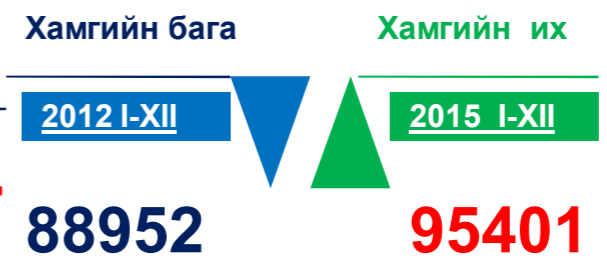

www.bayan-ulgii.nso.mn

Бүтэц - бүтэцтэй байдал / Structure - structure

ХҮН АМЫН ТОО 2015 I-XII

ХҮН АМЫН ТОО, сүүлийн 5 жилийн 4-р улирлын байдлаар

ХҮН АМЫН НАС ХҮЙСИЙН СУВАРГА 2015 ОНЫ 3-Р УЛИРАЛ

ᠪᠠᠶ᠋ᠠᠨ-ᠥᠯᠭᠢ ᠠᠶᠢᠮᠦᠭᠢᠨ ᠰᠤᠲᠢᠰᠲᠢᠬᠢᠶᠢᠨ ᠬᠡᠯᠲᠡᠰ

ХҮН АМ, ӨРХ **2015 I-XII**

БАЯН-ӨЛГИЙ АЙМГИЙН СТАТИСТИКИЙН ХЭЛТЭС

ӨРХИЙН ТОО **2015 I-XII**

ӨРХ ХҮН АМЫН ХАРЬЦАА

ӨРХИЙН ТОО, сүүлийн 5 жилийн 4-р улирлын байдлаар

Хамгийн бага

Хамгийн их

2011 I-XII