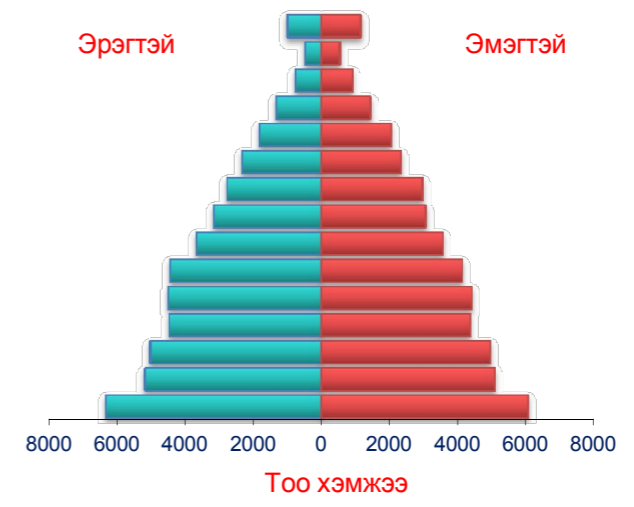

www.bayan-ulgii.nso.mn

Бүтэц - бүтэцтэй байдал / Structure - structure

ХҮН АМЫН ТОО 2015 I-XII

ХҮН АМЫН ТОО, сүүлийн 5 жилийн 4-р улирлын байдлаар

ХҮН АМЫН НАС ХҮЙСИЙН СУВАРГА 2015 ОНЫ 3-Р УЛИРАЛ

ᠪᠠᠶ᠋ᠠᠨ-ᠥᠯᠭᠢ ᠠᠶᠢᠮᠦᠭᠢᠨ ᠰᠤᠲᠢᠰᠲᠢᠬᠢᠶᠢᠨ ᠬᠡᠯᠲᠡᠰ

ХҮН АМ, ӨРХ **2015 I-XII**

БАЯН-ӨЛГИЙ АЙМГИЙН СТАТИСТИКИЙН ХЭЛТЭС

ӨРХИЙН ТОО **2015 I-XII**

ӨРХ ХҮН АМЫН ХАРЬЦАА

ӨРХИЙН ТОО, сүүлийн 5 жилийн 4-р улирлын байдлаар

Хамгийн бага

Хамгийн их

2011 I-XII